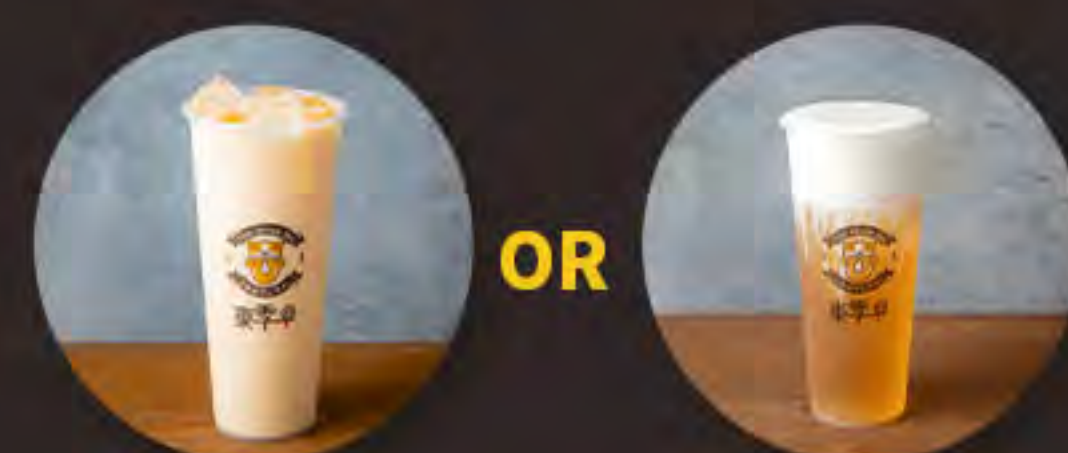

ドリンクを選ぶ

東季セブンティーの注文方法

HOW TO ORDER TOKI SEVEN TEA

STEP.2 Personalize Your Drink

トッピングは最大3つまでお好みで+各70円

- 秘伝タピオカ PEARL**
- アズキ REDBEAN**
- グラスジェリー GRASS JELLY**
- プリン PUDDING**
- オレオブローケン OREO BROKEN**

STEP.3 Sweetness level